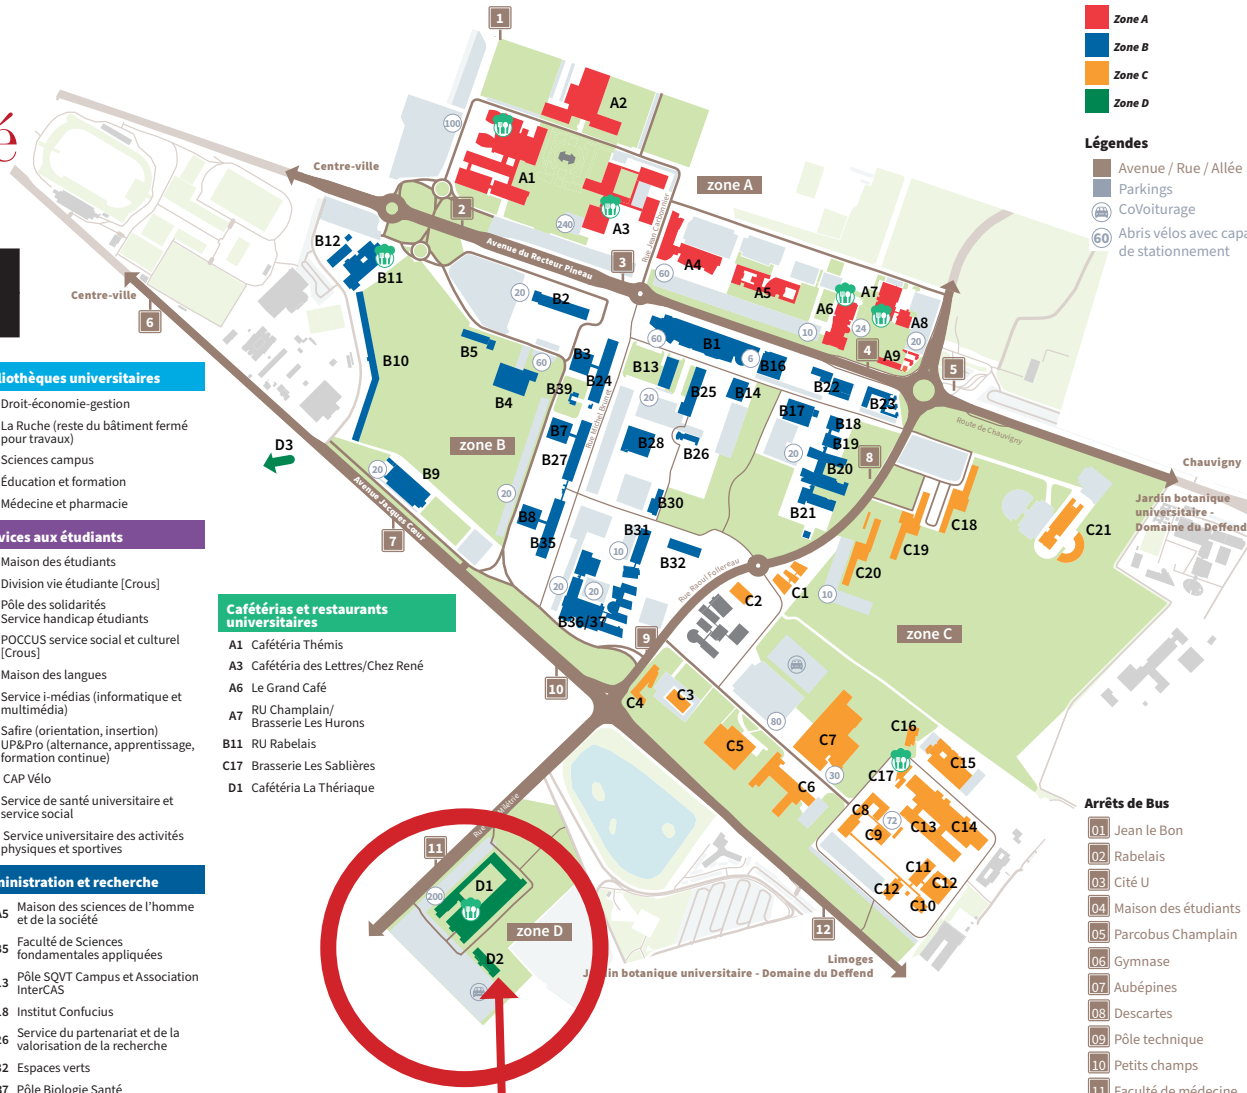

Complexes sportifs universitaires

- B9 Gymnase universitaire
- C5 Halle des sports
- C7 Complexe sportif Marie-Amélie Le Fur
- D3 Gymnase universitaire E. Galois

Cités et résidences universitaires

- A9 Rés. Francine-Poitevin
- B10 Cité Rabelais
- B23 Rés. Francine-Poitevin
- C18 à C20 Cité Descartes
- C21 Rés. Jules-Caisso

Bibliothèques universitaires

- A1 Droit-économie-gestion
- A2 La Ruche (reste du bâtiment fermé pour travaux)
- B4 Sciences campus
- B20 Éducation et formation
- D1 Médecine et pharmacie

Services aux étudiants

- A6 Maison des étudiants
- A7 Division vie étudiante [Crous]
- A8 Pôle des solidarités Service handicap étudiants
- B12 POCUS service social et culturel [Crous]
- B19 Maison des langues
- B21 Service i-médias (informatique et multimédia)
- B25 Safre (orientation, insertion) UP&Pro (alternance, apprentissage, formation continue)
- B32 CAP Vélo
- C4 Service de santé universitaire et service social
- C7 Service universitaire des activités physiques et sportives

- Zone A
- Zone B
- Zone C
- Zone D

Légendes

-  Avenue / Rue / Allée
-  Parkings
-  CoVoiturage
-  Abris vélos avec capacité de stationnement

Arrêts de Bus

-  01 Jean le Bon
-  02 Rabelais
-  03 Cité U
-  04 Maison des étudiants
-  05 Parcobus Champlain
-  06 Gymnase
-  07 Aubépines
-  08 Descartes
-  09 Pôle technique
-  10 Petits champs
-  11 Faculté de médecine
-  12 Centre hospitalier